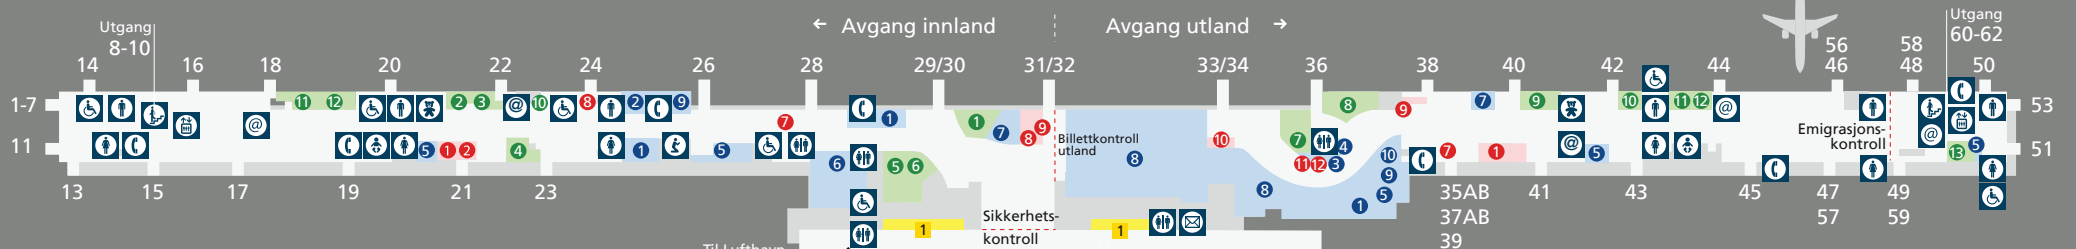

Avgang

Innsjekk

- 1 Innsjekking A
- 2 Innsjekking B / C
- 3 Innsjekking D / E
- 4 Innsjekking F / G
- 5 Innsjekking H

Billettsalg

- 1 Billettskranke

Service

- 1 SAS Norge / Star Alliance
- 2 Norwegian
- 3 Innsjekkingsmonitor
- 4 Innsjekkingsautomat
- 5 Spesial / stor bagasje
- 6 Inngang med skyvedør
- 7 Informasjonsmonitor i lav høyde
- 8 Bank / minibank
- 9 Minibank - utenlandsk valuta
- 10 Global Refund
- 11 SAS Lounge
- 12 OSL Lounge; Aeroflot, Air France, British Airways, Continental, Czech Airlines, Finnair, KLM, TUI Fly Nordic
- 13 Medema - assistanse

Serverting

- 1 Caffè Ritazza
- 2 Franks
- 3 O'Learys
- 4 Christiania Bar
- 5 Monolitten Café
- 6 Sinnataggen Bar
- 7 Explorer Bar
- 8 Kon-Tiki Kitchen & Restaurant
- 9 Norwegian Aquavit Bar
- 10 Salmon House Seafood Bar
- 11 Pizza Hut
- 12 Upper Crust
- 13 Take off bar

Forretninger

- 1 Duty Free, ankomst, TRN
- 2 Kiosk; Point
- 3 Dagligvarer; Flavours
- 4 Bøker; Tanum
- 5 Mobiltelefon; Data Spesialisten AS

Serverting

- 1 Peppes Pizza
- 2 Bar
- 3 La Baguette
- 4 Franks