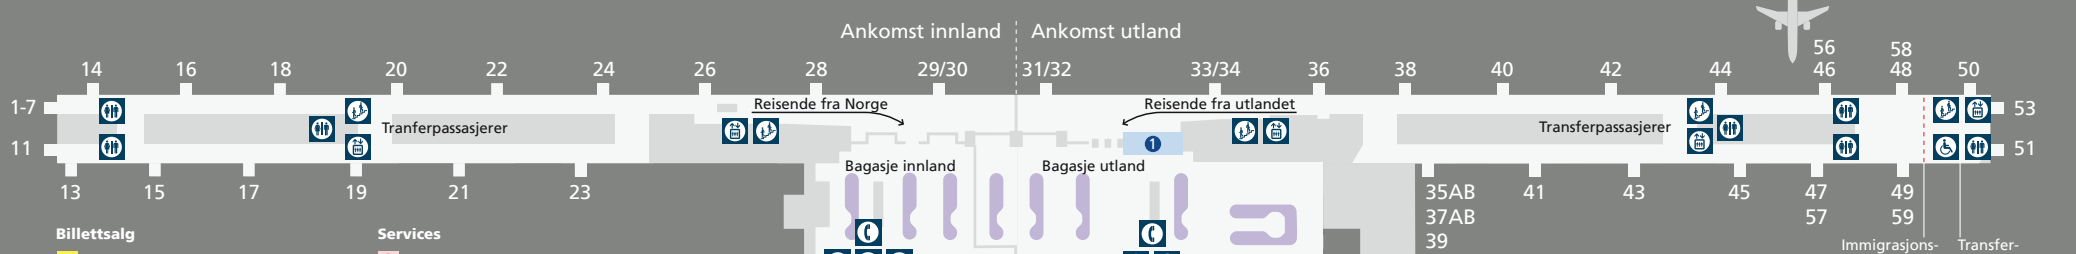

Ankomst

Billettsalg

- 1 Flytoget, NSB

Services

- 1 SAS Norge / Star Alliance
- 2 Bank / minibank
- 3 Parkeringsautomater
- 4 Bilutleie
- 5 Lufthavnprest
- 6 Roros Flyservice
- 7 Politi
- 8 Tollekspedisjon
- 9 Menzies

Forretninger

- 1 Duty Free, ankomst, TRN
- 2 Kiosk; Point
- 3 Dagligvarer; Flavours
- 4 Bøker; Tanum
- 5 Mobiltelefon; Data Spesialisten AS

Serverting

- 1 Peppes Pizza
- 2 Bar
- 3 La Baguette
- 4 Franks